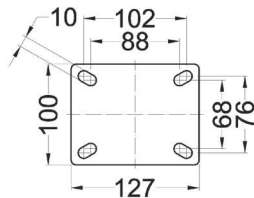

Placa de Fixação
Fitting plate
Placa de fijación