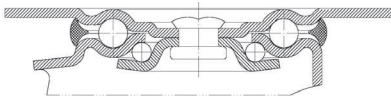

Construção do Cabeçote | Head Construction
Construcción del cabezal