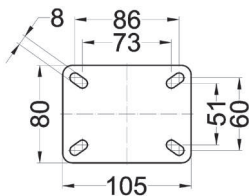

Placa de Fixação
Fitting plate
Placa de fijación