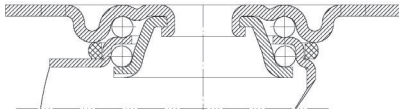

Construção do Cabeçote | Head Construction
Construcción del cabezal